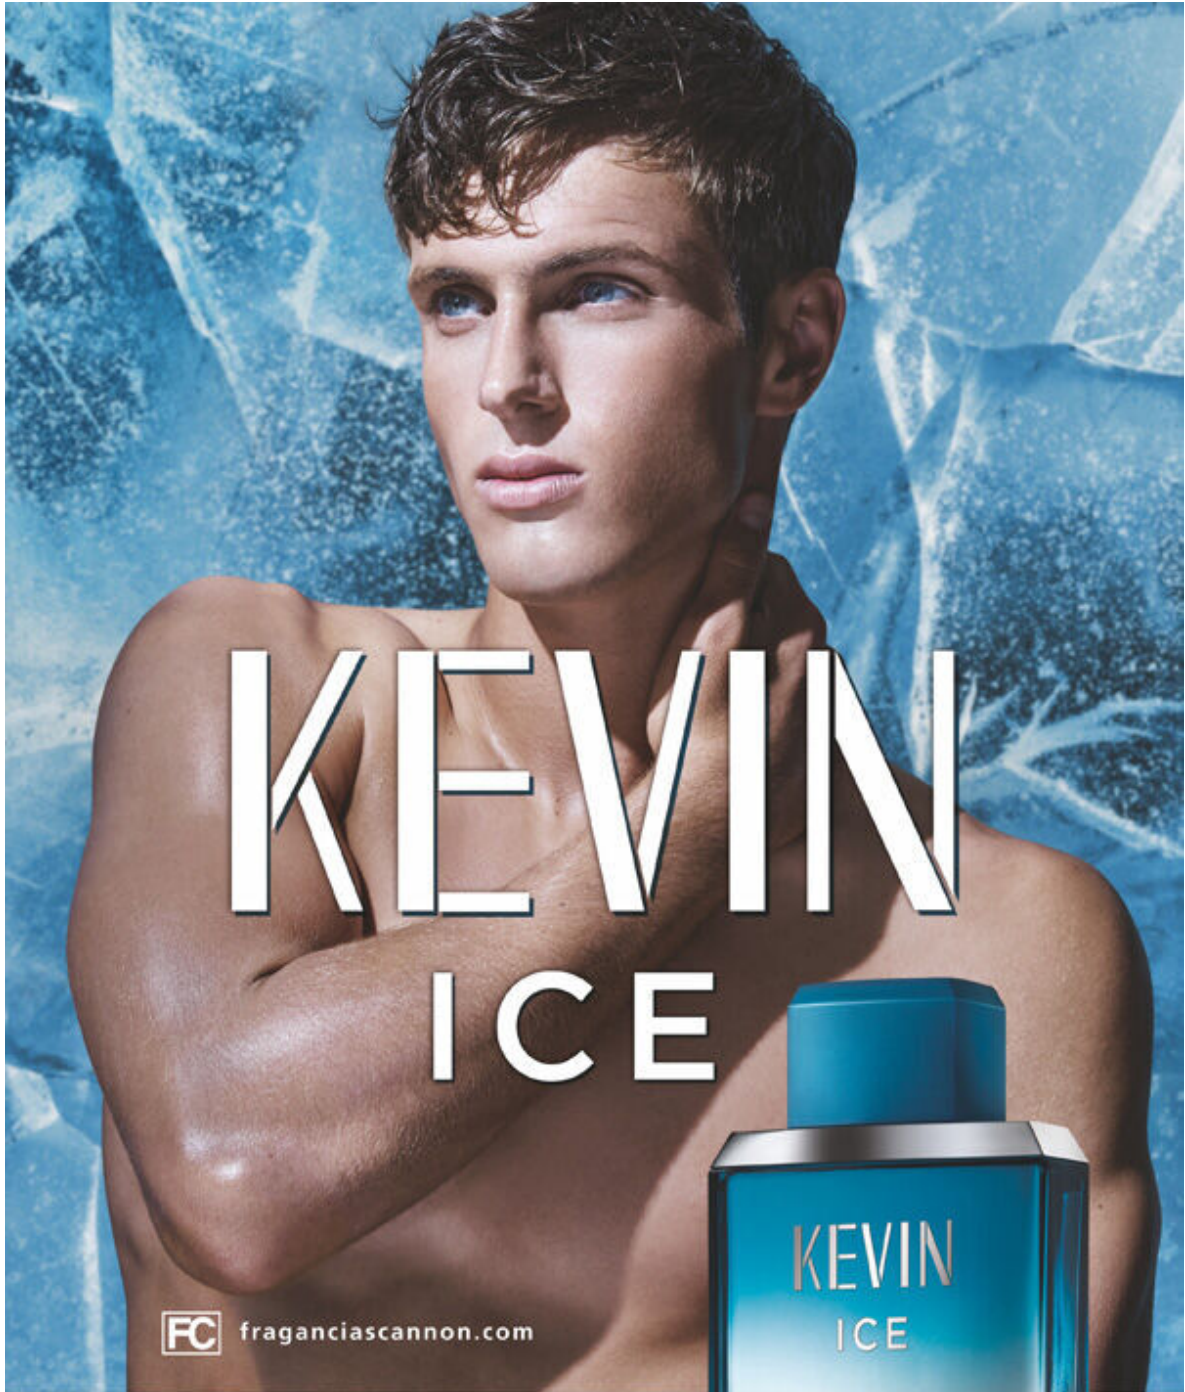

TEO TORANZO

height 6'1" · bust 38.5" · waist 28.5" · hips 37.5" · suit 50
shoes size 42.5 EU/11.5 US/8 UK · hair dark blonde

FC fraganciascannon.com

**NEW FRAGRANCE
FOR MEN**